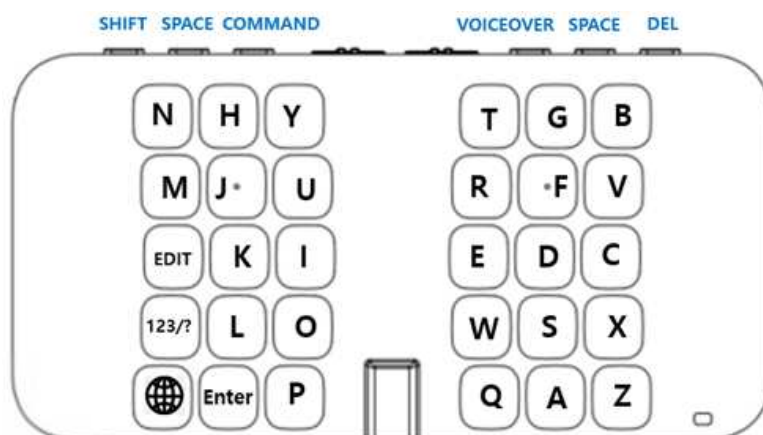

パソコンのキーボードと同じキー配置で、QWERTY 入力をサポート
ローマ字による日本語入力、アルファベット、数字、記号入力をサポート
10本指でスピーディーな入力とテキスト編集

・ 電話ダイヤル機能

電話と同じキーの配置
電話のダイヤル発信と切断
ダイヤルトーンのフィードバック

・ VoiceOver キーによるコマンド操作

・ 振動通知機能

電源オン
入力モードの切り替え
バッテリー容量の警告
充電ケーブル接続通知