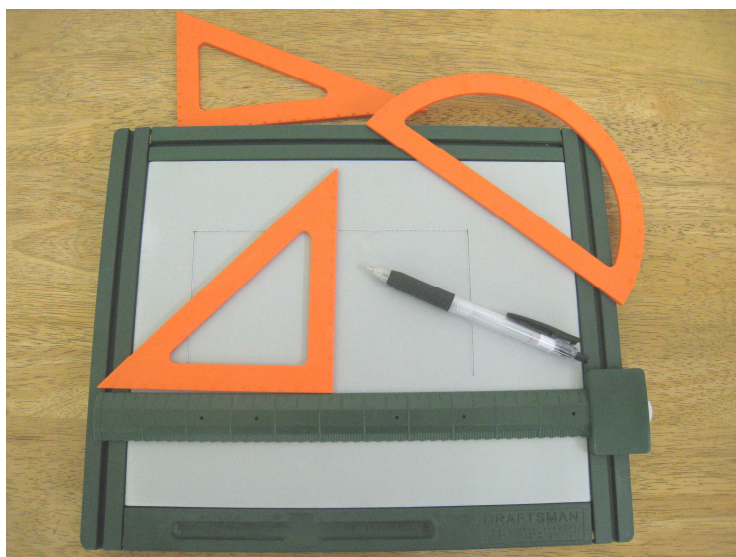

# ドラフトマン

★ 指でたどりながら、文字や図を書くことができます！

★ 定規を固定することにより、まっすぐな線が書けます！

## 標準小売価格

ドラフトマン(32×26cm) 25,000 円(税抜)

※ ドラフトマン本体に用紙100枚が付属します。

追加用紙 100 枚 2,000 円(税抜)

● 書いた線が浮き上がってくるので、指でなぞって確認することができます

イメージを形にして伝えることで、コミュニケーションツールとしても活用できます。

● 用紙をしっかりと固定できます

用紙の左右2辺を本体に固定することができるので、用紙がずれません。

用紙は、強く書いても破れにくい、ビニール素材です。

● 専用の定規が、上下にスライドします

上下にスライドする専用定規を固定することができるので、好きな場所にまっすぐな線や直角などの図形を、きれいに書くことができます。

【製造元】 Care Tec Ltd.

【輸入販売元】 株式会社ラビット

〒169-0075 東京都新宿区高田馬場 1-29-7

スカイパレスビル 401

[ TEL ] 03-5292-5644 [ FAX ] 03-5292-5645