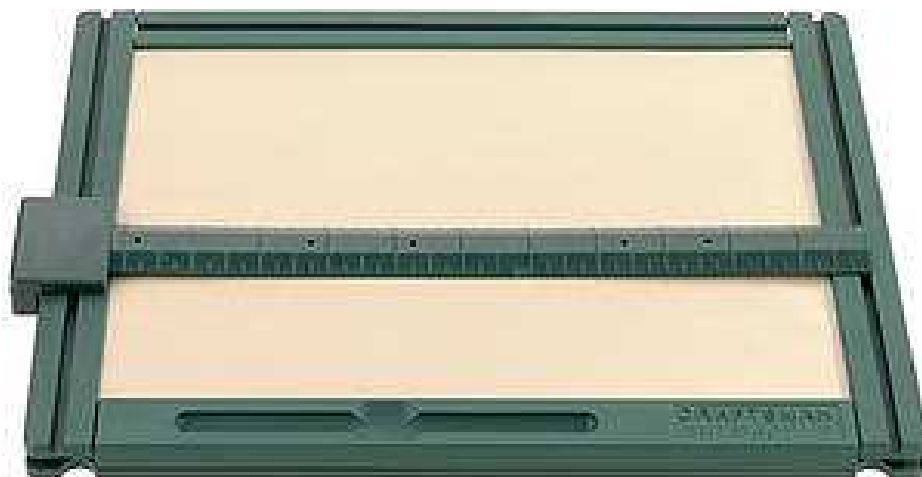

表面作図器

# ドラフトマン

★ 指でたどりながら、文字や図を書くことができます！

★ 定規を固定することにより、まっすぐな線が書けます！

## 標準小売価格

ドラフトマン(32×26cm) 25,000 円(税抜)

※ ドラフトマン本体に用紙100枚が付属します。

追加用紙 100 枚 2,000 円(税抜)

● 書いた線が浮き上がってくるので、指でなぞって確認することができます

イメージを形にして伝えることで、コミュニケーションツールとしても活用できます。

● 用紙をしっかりと固定できます

用紙の左右2辺を本体に固定することができるので、用紙がずれません。

用紙は、強く書いても破れにくい、ビニール素材です。

● 専用の定規が、上下にスライドします

上下にスライドする専用定規を固定することができるので、好きな場所にまっすぐな線や直角などの図形を、きれいに書くことができます。

【製造元】 Care Tec Ltd.

【輸入販売元】 株式会社ラビット

〒169-0075 東京都新宿区高田馬場 1-29-7

スカイパレスビル 401

[ TEL ] 03-5292-5644 [ FAX ] 03-5292-5645